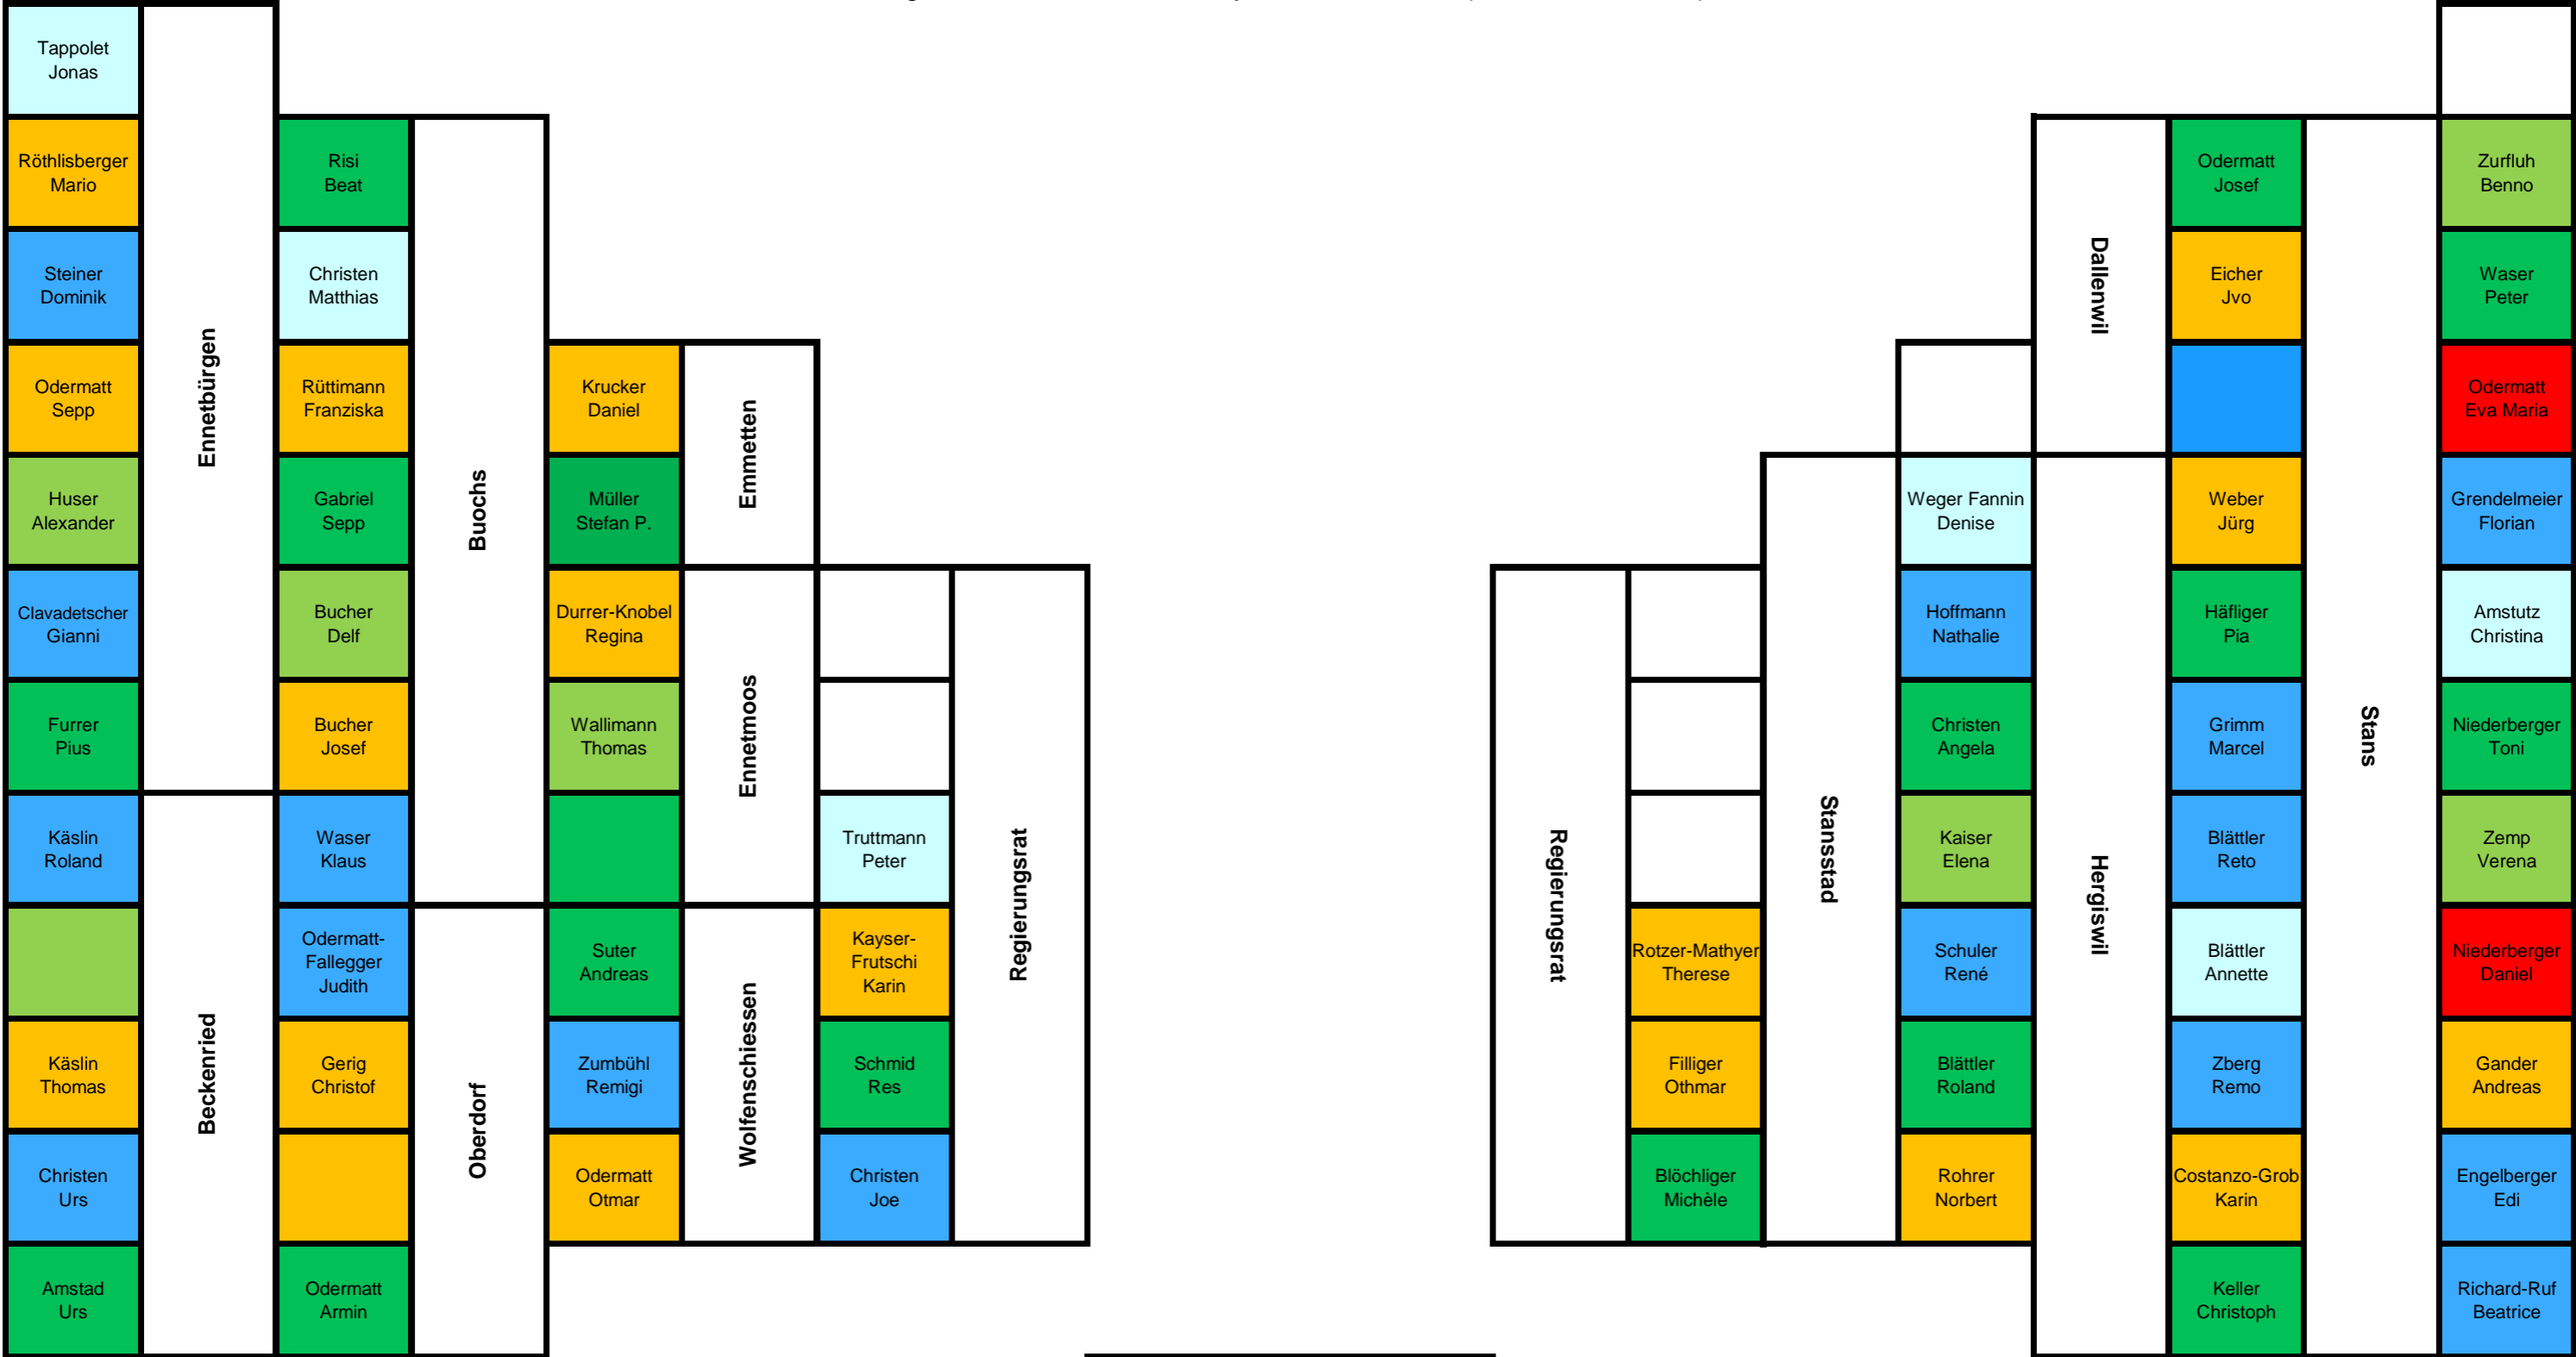

Landrat Nidwalden: Sitzordnung Landratssaal

Legislatur 2022-2026 - Amtsjahr 2022/2023 (Stand: 18.07.2022)

1. Stimmzählerin
Liem Gander Erika

Landratssekretär
Brügger Emanuel

Landratspräsident
Walker Markus

1. Landratsvizepräsident
Odermatt Paul

2. Stimmzählerin
Odermatt Eggerschwiler Iren

Legende		Mitglieder
	FDP	16
	Die Mitte	15
	SVP	15
	Grüne	7
	GLP	5
	SP	2