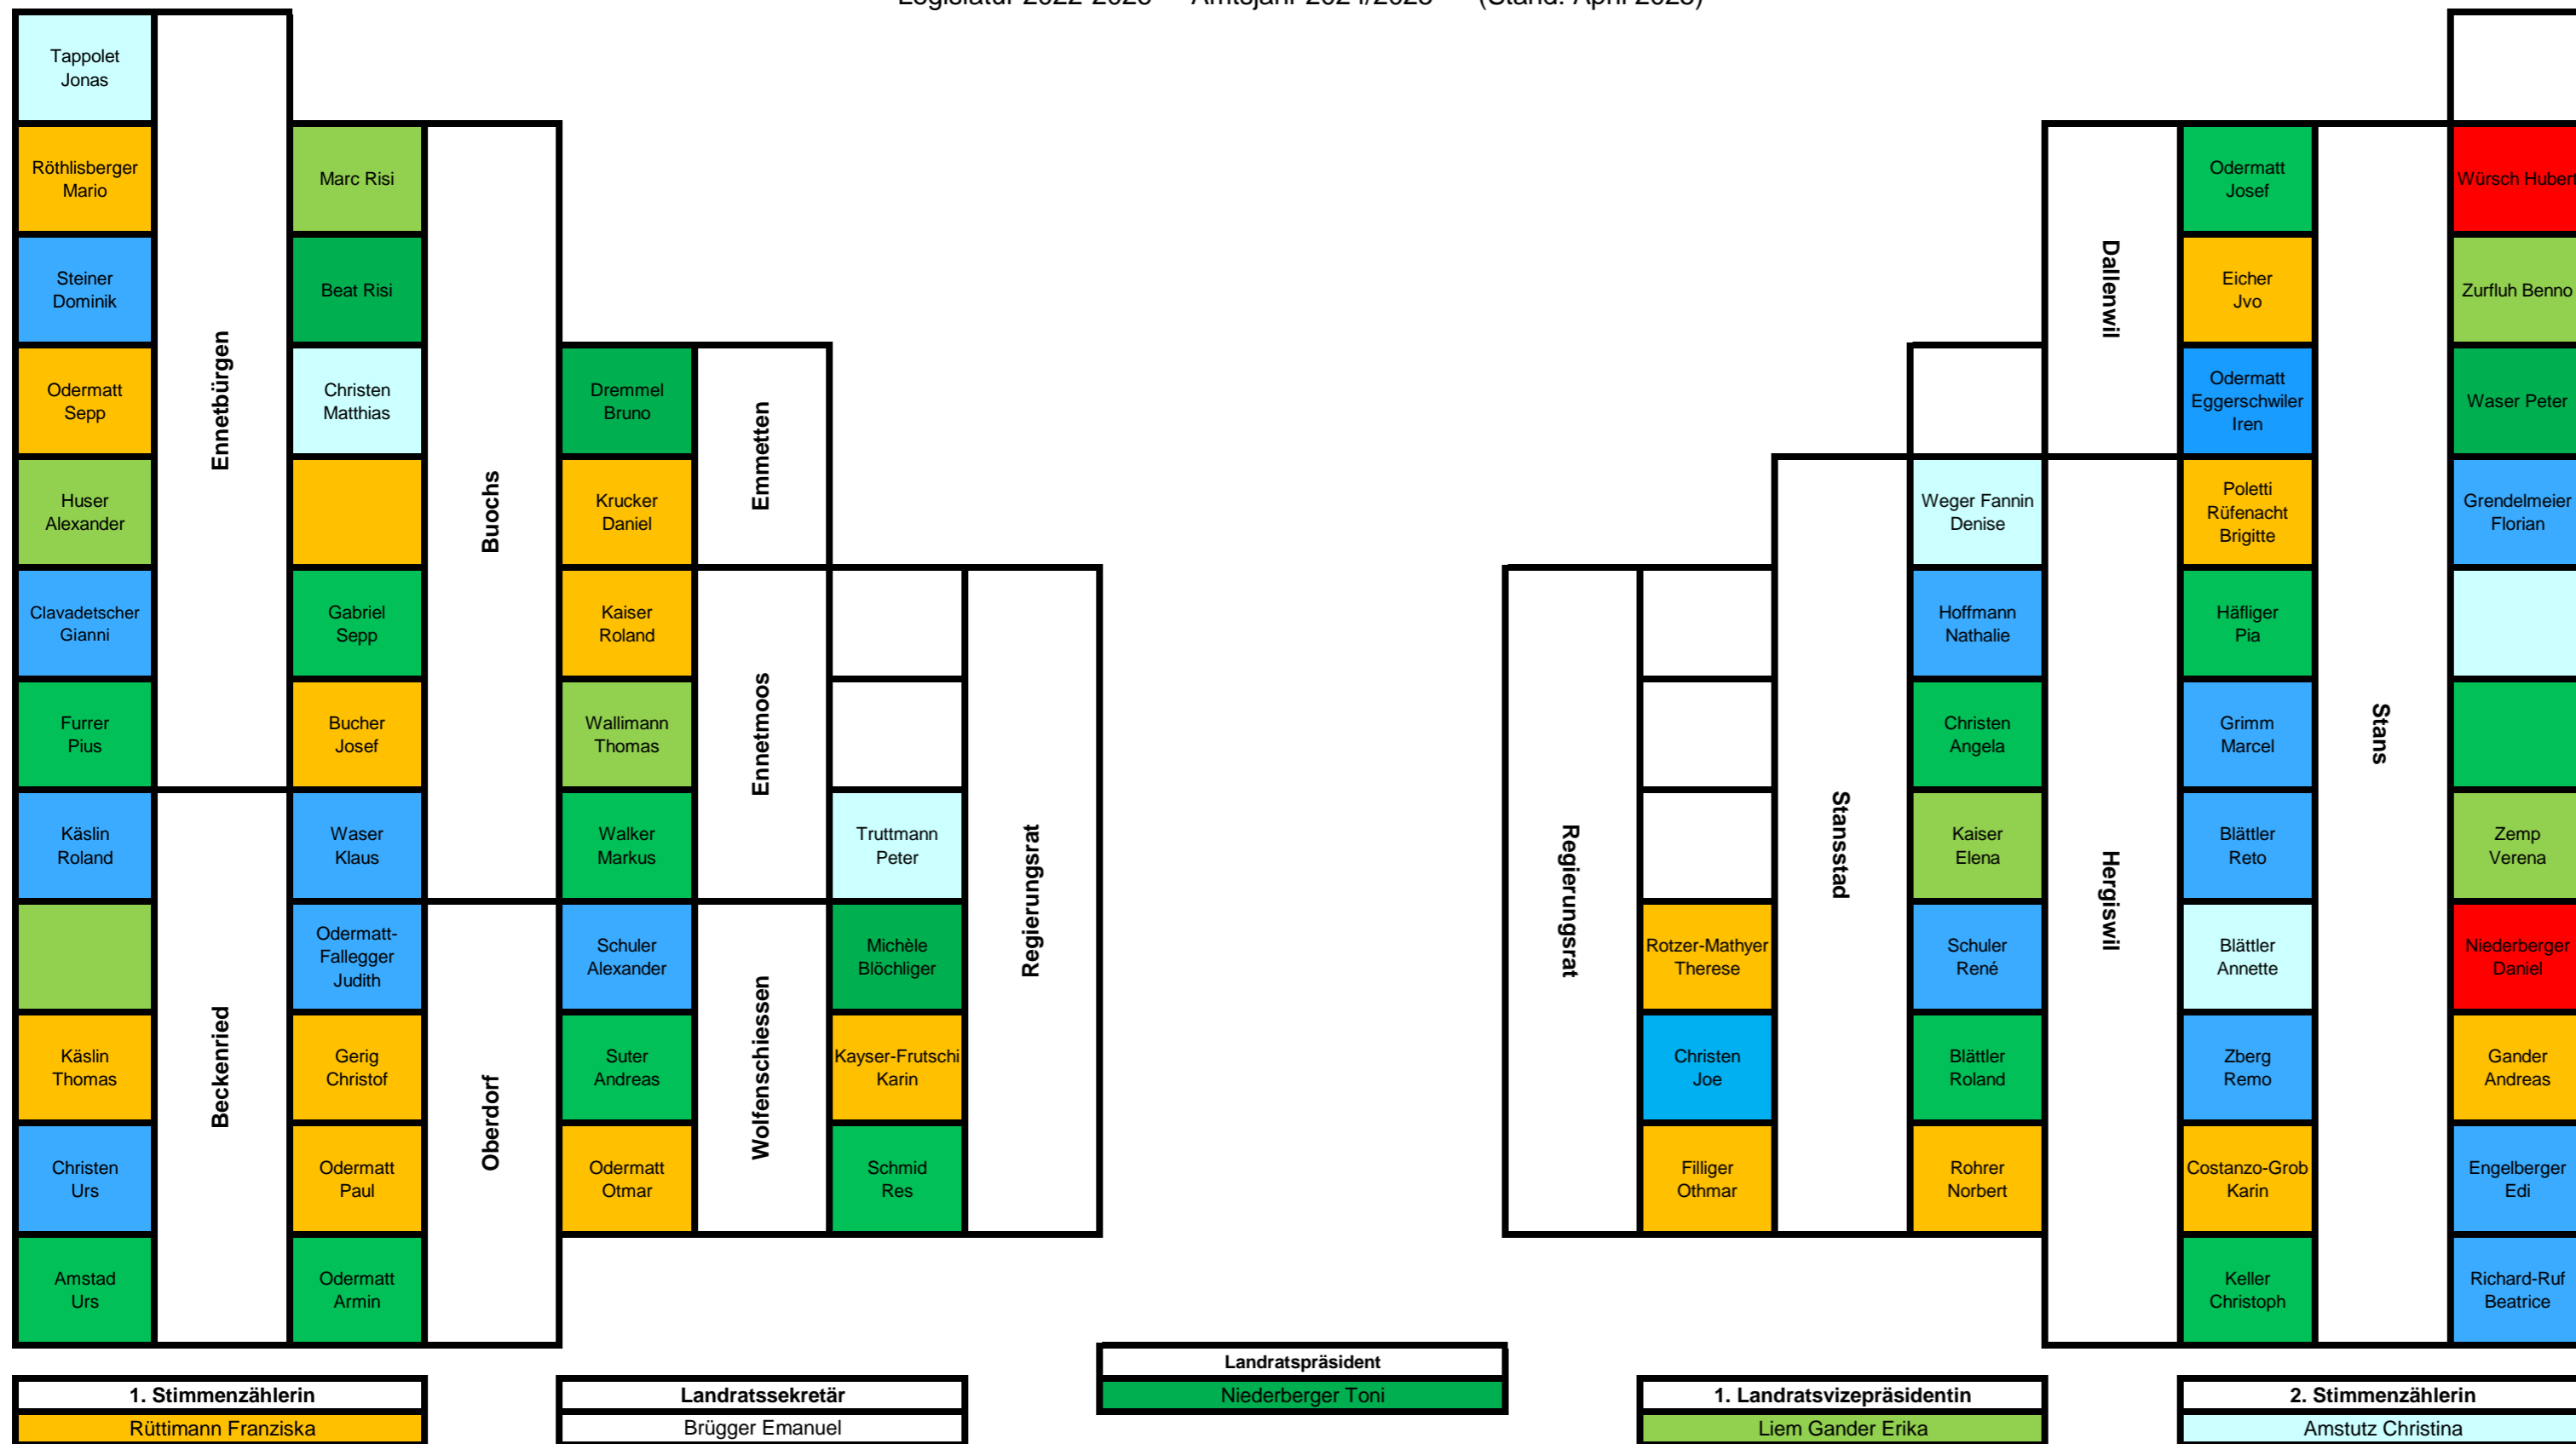

# Landrat Nidwalden: Sitzordnung Landratssaal

Legislatur 2022-2026 - Amtsjahr 2024/2025 (Stand: April 2025)

Legende	Mitglieder
<span style="color: blue;">█</span> FDP	16
<span style="color: orange;">█</span> Die Mitte	15
<span style="color: green;">█</span> SVP	15
<span style="color: lightgreen;">█</span> Grüne	7
<span style="color: cyan;">█</span> GLP	5
<span style="color: red;">█</span> SP	2